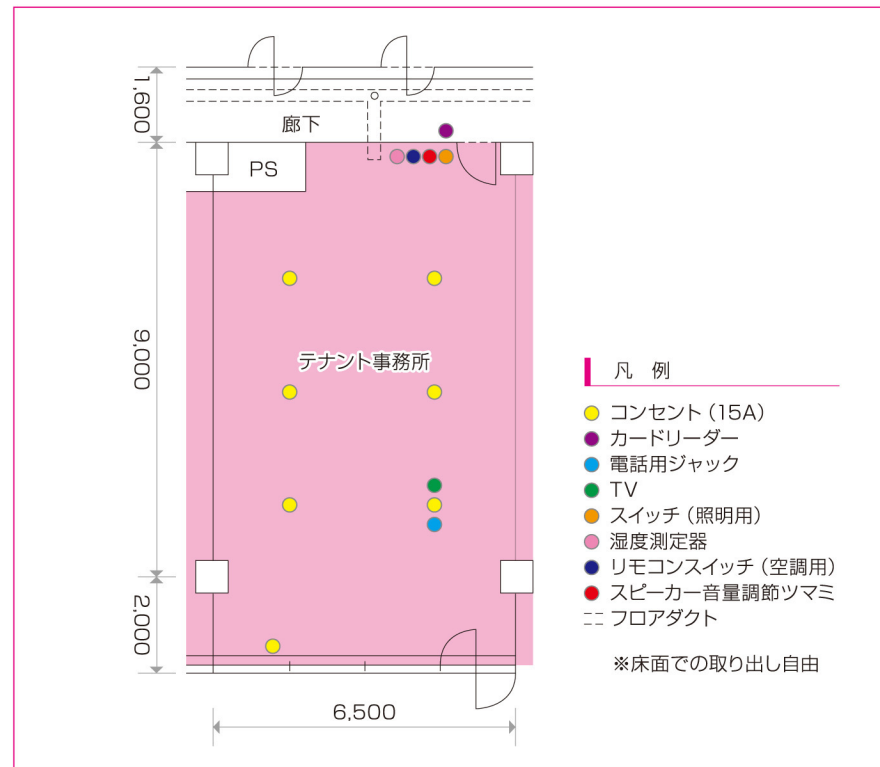

事務所棟平面図

株式会社横浜港国際流通センター  
Yokohama Port International Cargo Center Co., Ltd.

〒230-0054  
横浜市鶴見区大黒ふ頭 22 番  
TEL.045-510-2000  
FAX.045-510-2019