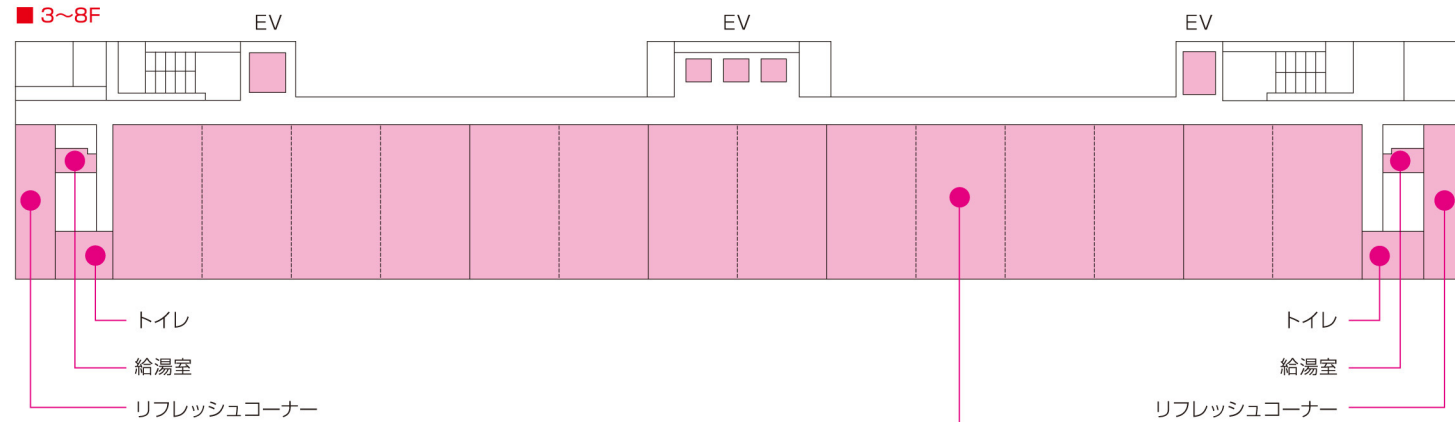

事務所棟平面図

株式会社横浜港国際流通センター  
Yokohama Port International Cargo Center Co., Ltd.

〒230-0054  
横浜市鶴見区大黒ふ頭 22 番  
TEL.045-510-2000  
FAX.045-510-2019