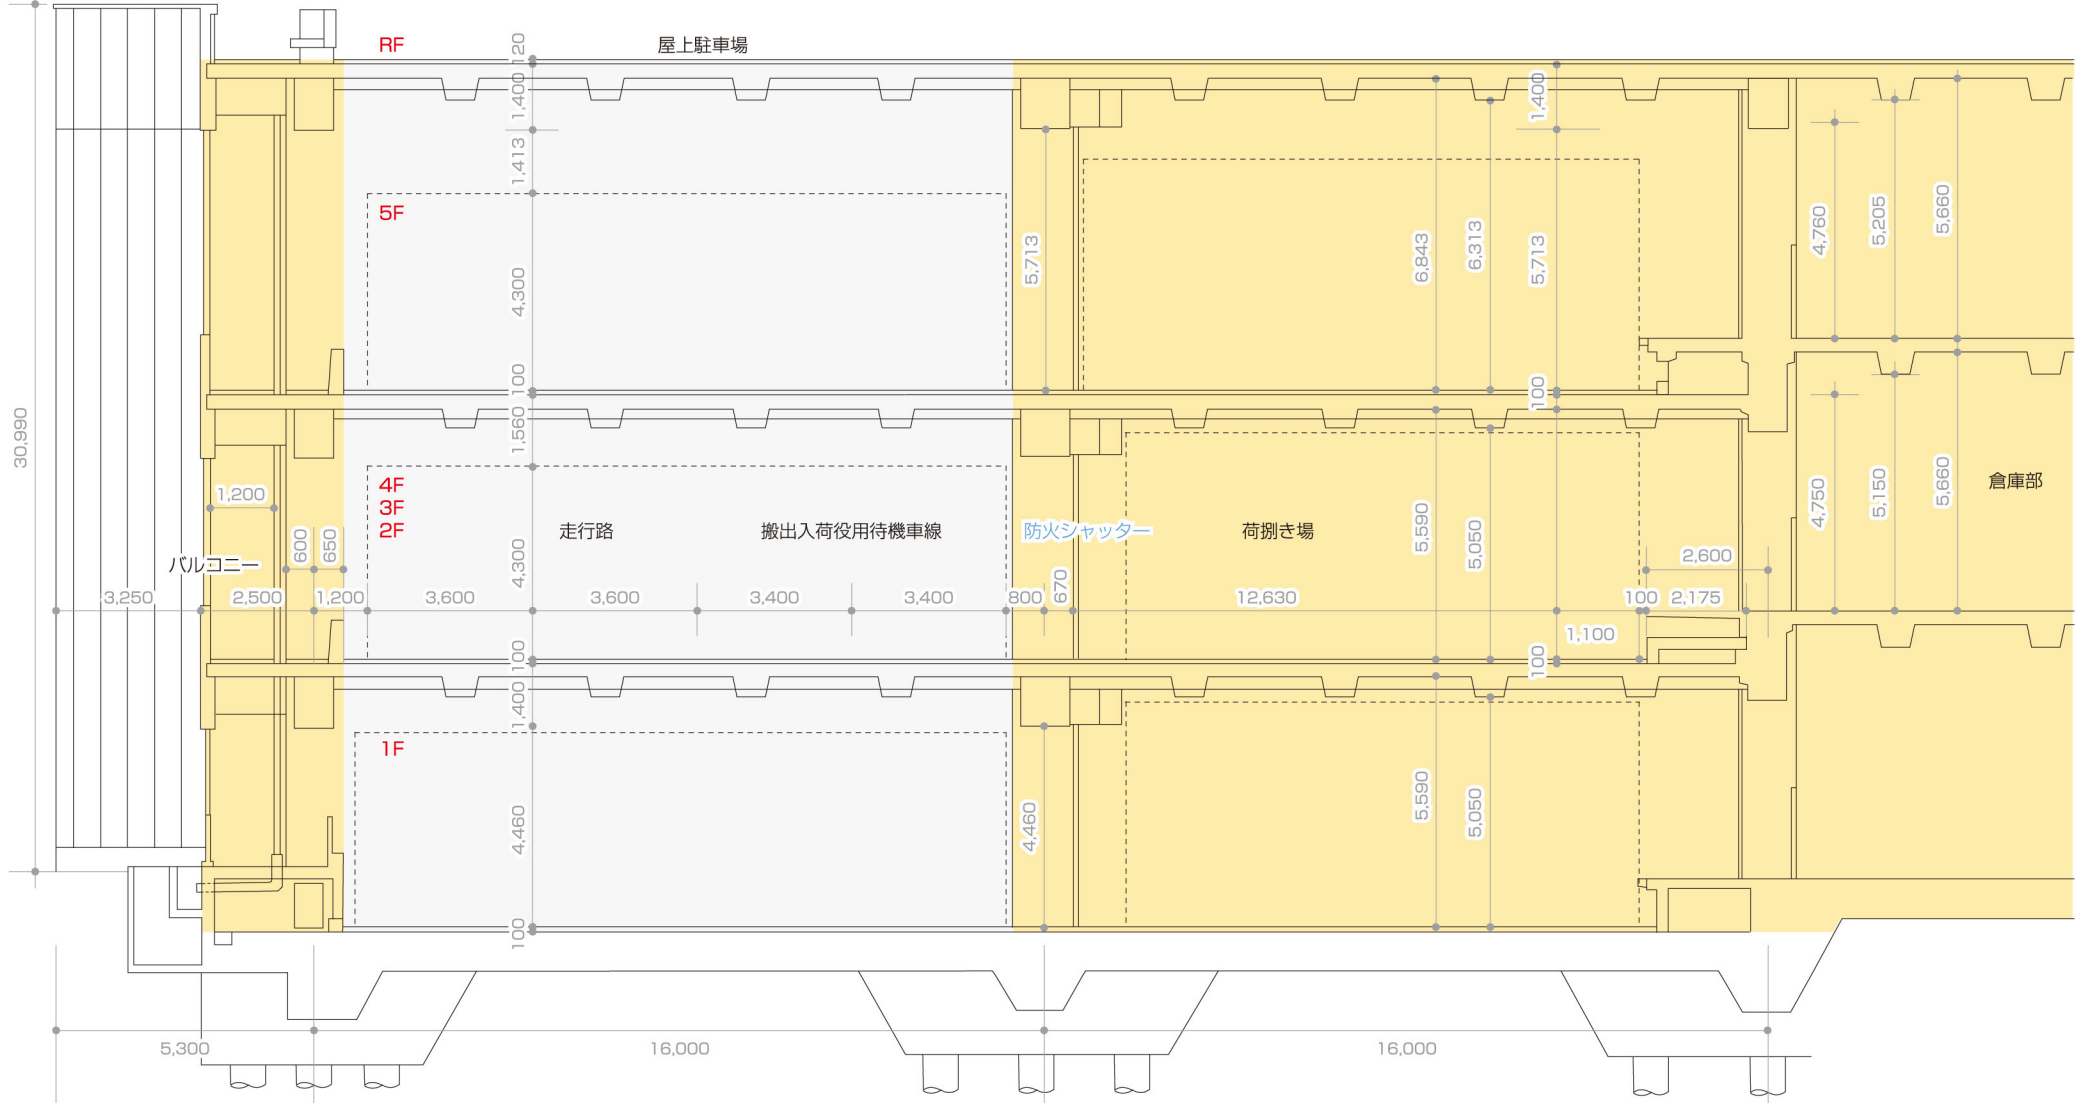

物流棟断面図

株式会社横浜港国際流通センター
Yokohama Port International Cargo Center Co., Ltd.

〒230-0054
横浜市鶴見区大黒ふ頭 22 番
TEL.045-510-2000
FAX.045-510-2019