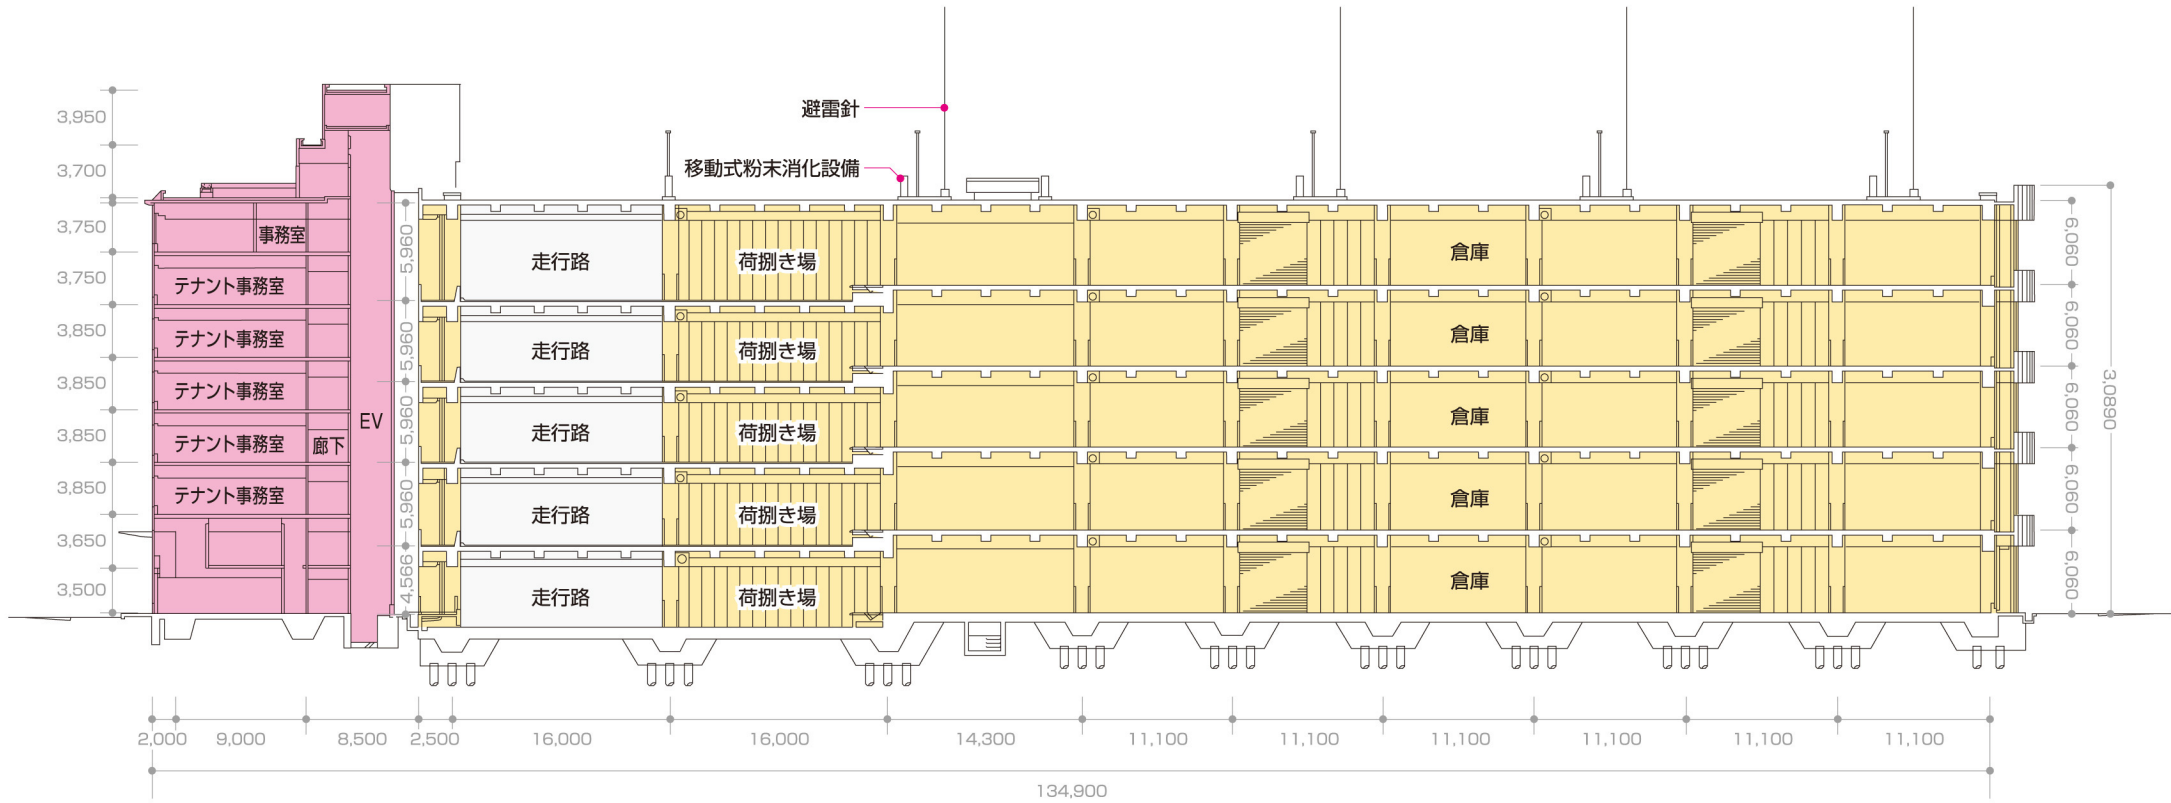

全体断面図

株式会社横浜港国際流通センター
Yokohama Port International Cargo Center Co., Ltd.

〒230-0054
横浜市鶴見区大黒ふ頭 22 番
TEL.045-510-2000
FAX.045-510-2019